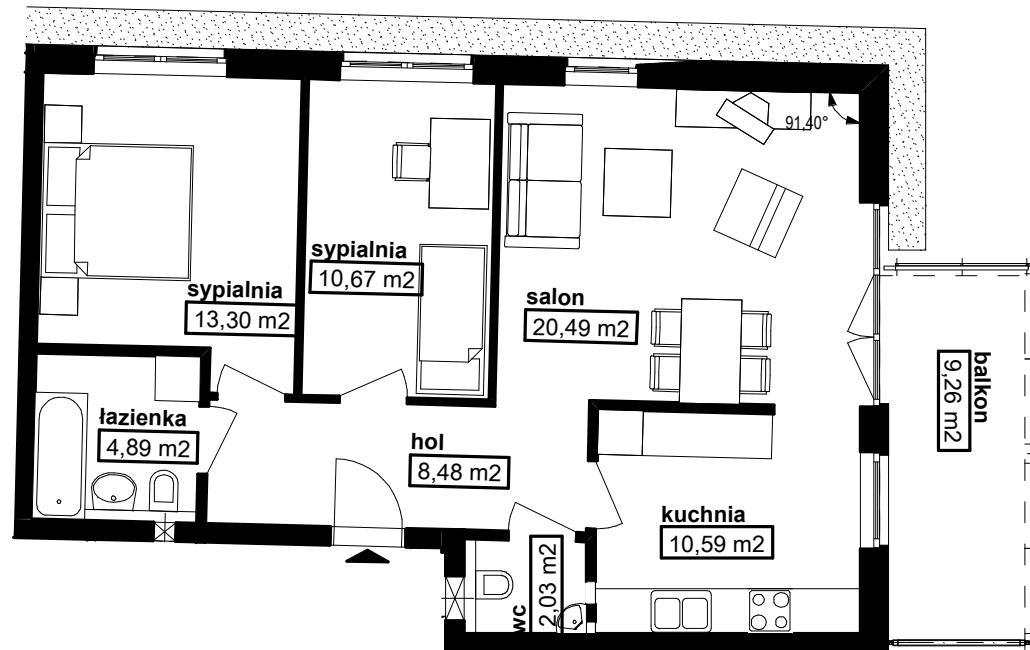

SZAROSZYK & RYCERSKI ARCHITEKCI

ZESTAWIENIE		LEGENDA
TYP MIESZKANIA		▶ WEJŚCIE DO MIESZKANIA
3P/01/A		⊗ KUCHNIA ELEKTRYCZNA
BUDYNEK	08	PR PRALKA
PIĘTRO	+0	⊠ OKNO DACHOWE
NUMER MIESZKANIA		▨ OBSZAR O WYS. < 1,40m NIE WLICZANY DO POW. MIESZKANIA
8.0.4		- - - WYS. SUFITU = 2.20 m
SKALA	1:100	

**3 POKOJOWE**  
POW. MIESZKANIA:  
**70,45 m<sup>2</sup>**

2010-11-17

UWAGI: