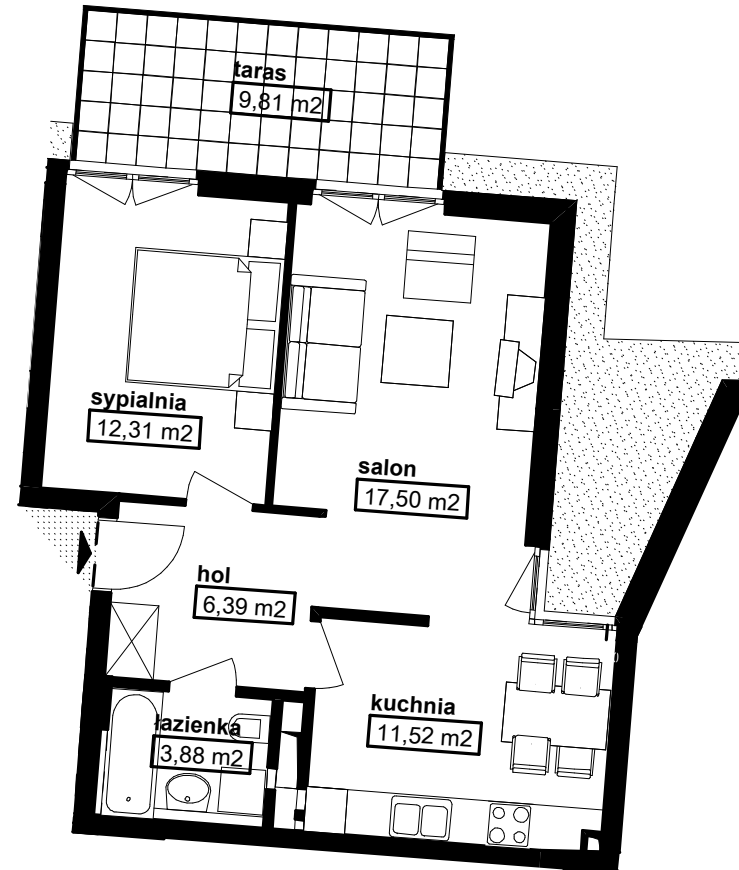

SZAROSZYK & RYCERSKI ARCHITEKCI

ZESTAWIENIE		LEGENDA
TYP MIESZKANIA		▶ WEJŚCIE DO MIESZKANIA
2P/02/A		⊗ KUCHNIA ELEKTRYCZNA
BUDYNEK	08	PR PRALKA
PIĘTRO	+0	□ OKNO DACHOWE
NUMER MIESZKANIA		▨ OBSZAR O WYS. < 1,40m NIE WLICZANY DO POW. MIESZKANIA
8.0.2		- - - WYS. SUFITU = 2.20 m
SKALA	1:100	

2 POKOJOWE

POW. MIESZKANIA:

51,60 m²

2010-11-17

UWAGI: