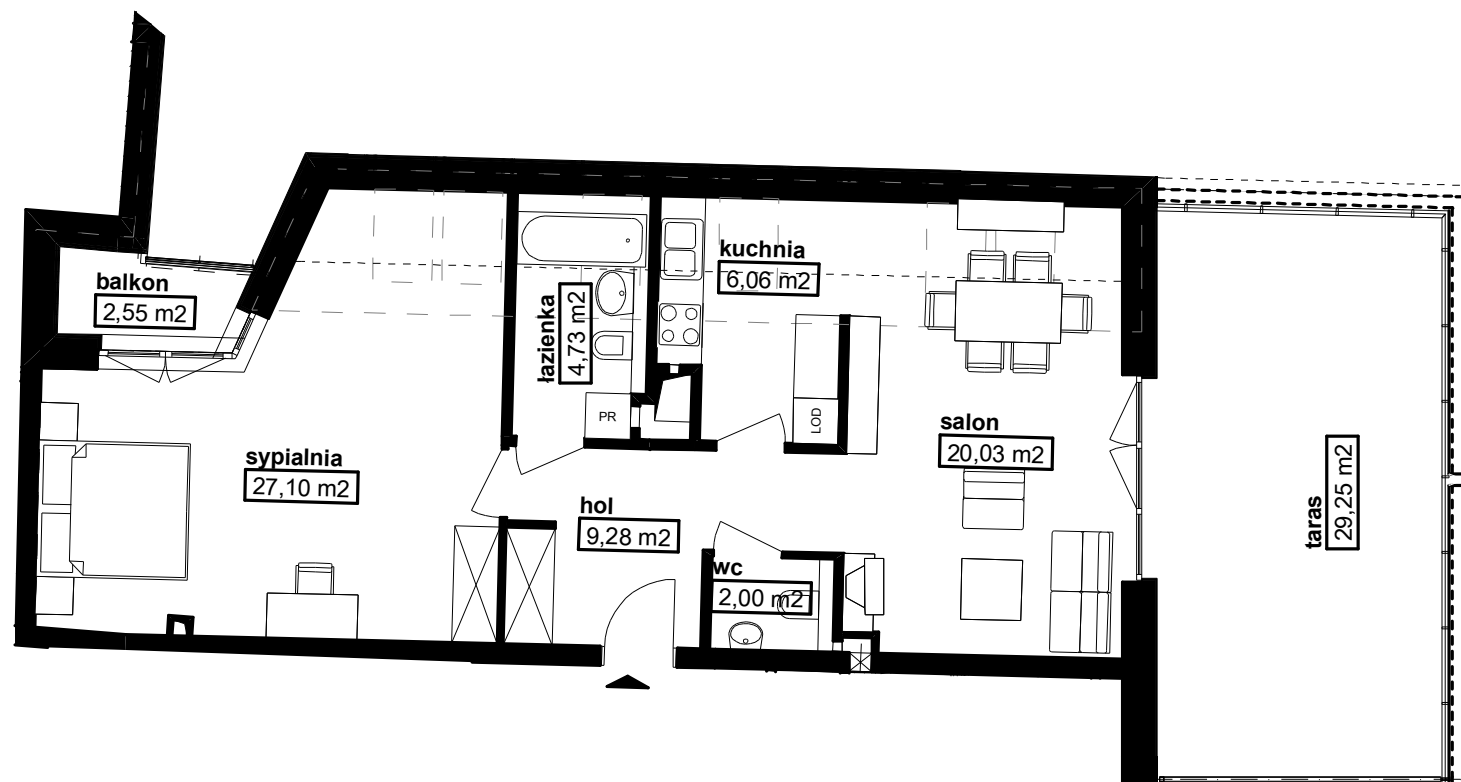

ZESTAWIENIE		LEGENDA
TYP MIESZKANIA		▶ WEJŚCIE DO MIESZKANIA
2P/08/A		⊗ KUCHNIA ELEKTRYCZNA
BUDYNEK	06	PR PRALKA
PIĘTRO	+4	□ OKNO DACHOWE
NUMER MIESZKANIA		/// OBSZAR O WYS. < 1,40m NIE WLICZANY DO POW. MIESZKANIA
6.4.2		- - - WYS. SUFITU = 2.20 m
SKALA	1:100	

2 POKOJOWE

POW. MIESZKANIA:

69,20 m²

2011-07-04

UWAGI: