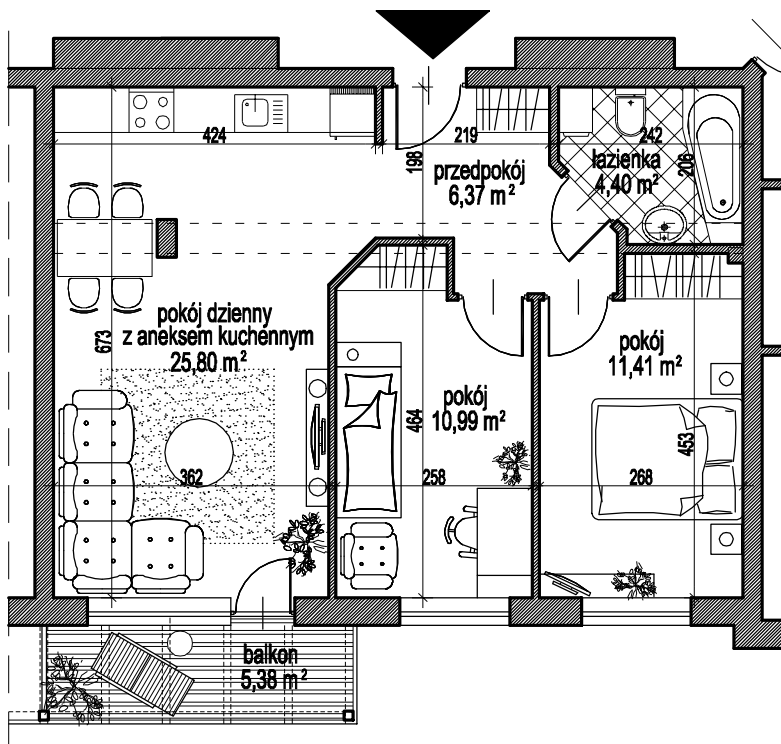

Osiedle "Kuropatwy III"

ul. WILANOWSKA
JÓZEFOSŁAW

M-3

58,97 m²

poziom	2
numer lokalu	6/20
powierzchnia lokalu	58,97 m²
powierzchnia balkonu	5,38 m ²

nazwa pomieszczenia	powierzchnia pomieszczenia (m ²)
przedpokój	6,37
pokój dzienny z aneksem kuchennym	25,80
łazienka	4,40
pokój	11,41
pokój	10,99

--- podciąg (obniżenie o ok. 25cm)