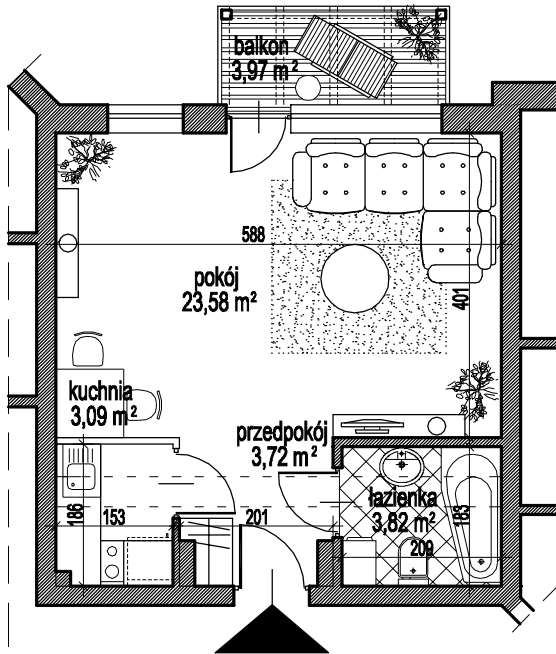

Osiedle "Kuropatwy III"

ul. WILANOWSKA
JÓZEFOSŁAW

M-1

34,21 m²

poziom	2
numer lokalu	6/17
powierzchnia lokalu	34,21 m²
powierzchnia balkonu	3,97 m ²

nazwa pomieszczenia	powierzchnia pomieszczenia (m ²)
przedpokój	3,72
pokój	23,58
kuchnia	3,09
łazienka	3,82

--- podciąg (obniżenie o ok. 25cm)