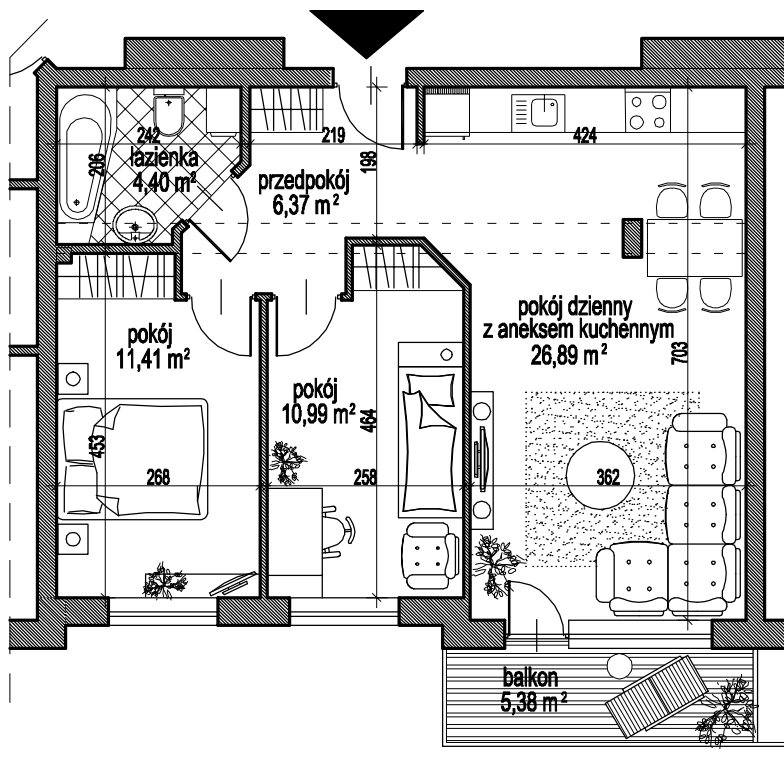

Osiedle "Kuropatwy III"

ul. WILANOWSKA
JÓZEFOSŁAW

M-3

60,06 m²

poziom	1
numer lokalu	6/13
powierzchnia lokalu	60,06 m²
powierzchnia balkonu	5,38 m ²

nazwa pomieszczenia	powierzchnia pomieszczenia (m ²)
przedpokój	6,37
pokój dzienny z aneksem kuchennym	26,89
łazienka	4,40
pokój	11,41
pokój	10,99

--- podciąg (obniżenie o ok. 25cm)