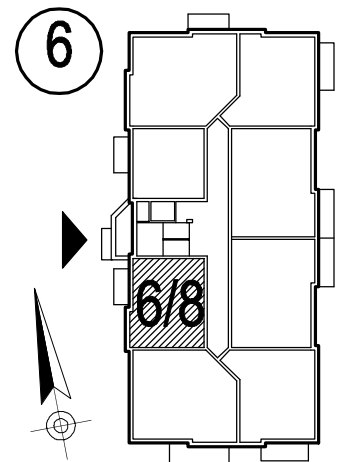

Osiedle "Kuropatwy III"

ul. WILANOWSKA
JÓZEFOSŁAW

M-2

43,35 m²

poziom	0
numer lokalu	6/8
powierzchnia lokalu	43,35 m ²
powierzchnia tarasu	3,97 m ²

nazwa pomieszczenia	powierzchnia pomieszczenia (m ²)
przedpokój	5,29
pokój dzienny z aneksem kuchennym	23,26
łazienka	4,14
pokój	10,66

--- podciąg (obniżenie o ok. 25cm)