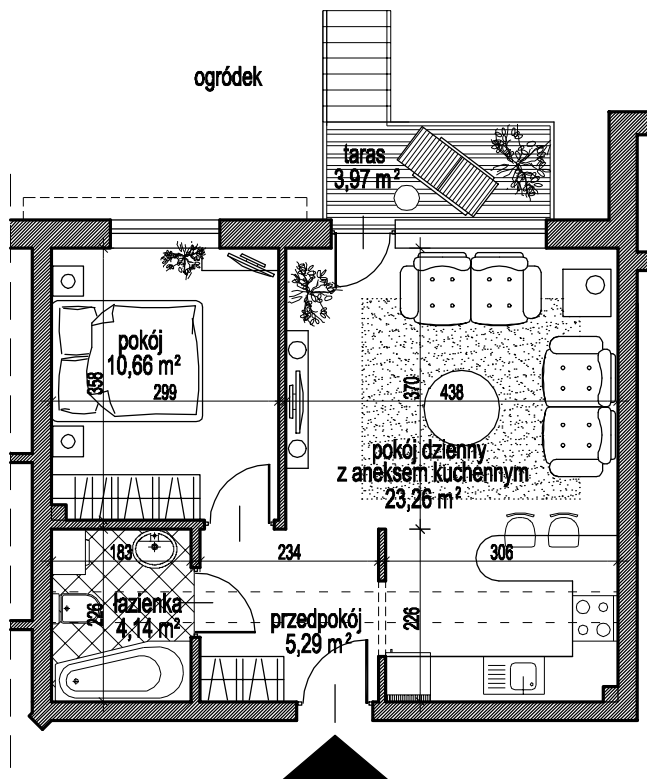

Osiedle "Kuropatwy III"

ul. WILANOWSKA
JÓZEFOSŁAW

M-2

43,35 m²

poziom	0
numer lokalu	6/8
powierzchnia lokalu	43,35 m ²
powierzchnia tarasu	3,97 m ²

nazwa pomieszczenia	powierzchnia pomieszczenia (m ²)
przedpokój	5,29
pokój dzienny z aneksem kuchennym	23,26
łazienka	4,14
pokój	10,66

--- podciąg (obniżenie o ok. 25cm)